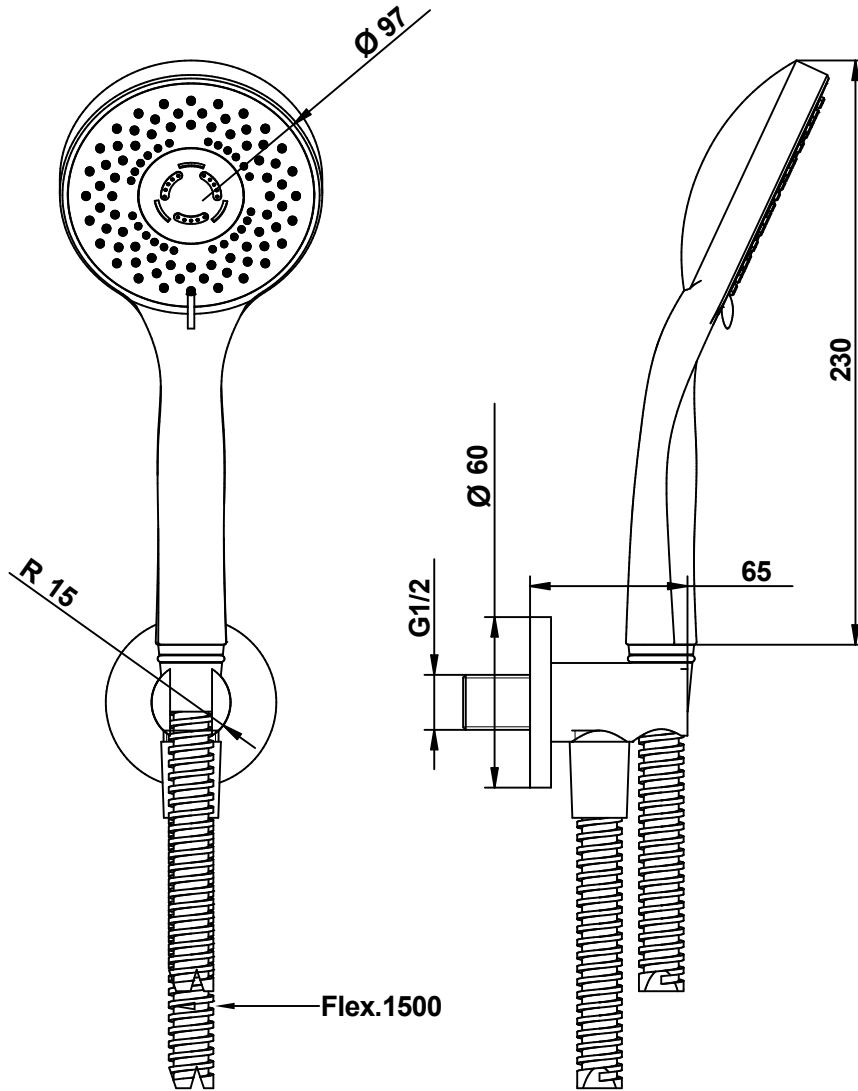

Pressione dinamica minima di utilizzo 0,5 bar.  
Minimum dynamic pressure of use: 0,5 Bar.

**PORTATE A PRESSIONE DINAMICA SENZA LIMITATORE  
FLOW RATES AT DYNAMIC PRESSURE WITHOUT LIMITATION SYSTEM**

-Uscita Doccia	1 bar	9 l/min
- Shower exit	2 bar	15 l/min
	3 bar	19 l/min
	4 bar	22 l/min
	5 bar	24 l/min

**Cod. 835\_3GPR**  
**Aste docce e complementi**

© Copyright of Bongio s.r.l.

Duplex con erogazione, supporto fisso,  
doccetta 3 getti e flessibile 1500 mm,  
1/2" FF conico.

Shower set with water supply elbow,  
fixed bracket, 3 functions handshower  
and 1500 mms fl exible hose, 1/2" FF conical.