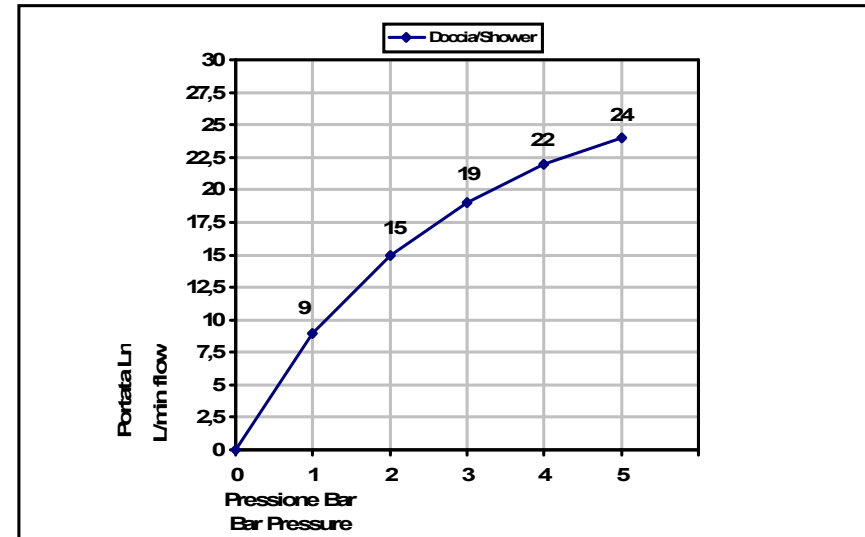

Pressione dinamica minima di utilizzo 0,5 bar.  
Minimum dynamic pressure of use: 0,5 Bar.

**PORTATE A PRESSIONE DINAMICA SENZA LIMITATORE  
FLOW RATES AT DYNAMIC PRESSURE WITHOUT LIMITATION SYSTEM**

-Uscita Doccia	1 bar	9 l/min
- Shower exit	2 bar	15 l/min
	3 bar	19 l/min
	4 bar	22 l/min
	5 bar	24 l/min

**Cod. 835\_3GPR**  
**Aste docce e complementi**

© Copyright of Bongio s.r.l.

Duplex con erogazione, supporto fisso,  
doccetta 3 getti e flessibile 1500 mm,  
1/2" FF conico.

Shower set with water supply elbow,  
fixed bracket, 3 functions handshower  
and 1500 mms fl exible hose, 1/2" FF conical.